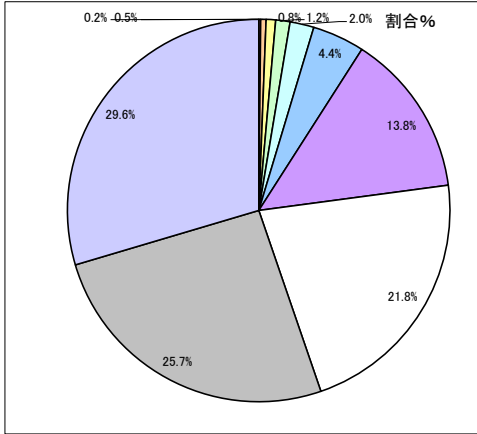

(人)

M3	F5	F4	F3	F2	F1	
R5	0	36	81	0	0	A
R4	0	5	4	0	0	B
R3	0	0	0	0	0	C
R2	0	7	15	0	0	D
R1	0	16	18	0	0	E

(人)

M2	F5	F4	F3	F2	F1	
R5	0	0	48	8	0	A
R4	0	0	9	3	0	B
R3	0	0	2	0	0	C
R2	0	0	6	1	0	D
R1	0	0	8	5	0	E

(人)

デシル値	来店回数合計	割合 (%)	累積割合 (%)	累積データ数
1	2,890	19.3%	19.3%	50
2	2,559	17.1%	36.4%	100
3	2,351	15.7%	52.1%	150
4	1,978	13.2%	65.3%	200
5	1,602	10.7%	76.0%	250
6	1,302	8.7%	84.7%	300
7	949	6.3%	91.0%	350
8	696	4.6%	95.7%	400
9	454	3.0%	98.7%	450
10	190	1.3%	100.0%	500
	14,971			