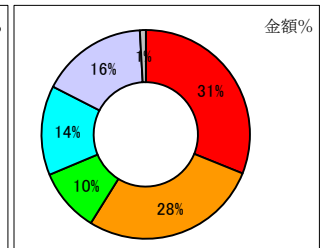

RFMグループ	人数	金額	利用回数	人数%	金額%	利用回数%
A	93	55,670,391	4,138	18.6	31.1	30.9
B	133	49,647,482	3,748	26.6	27.7	28.0
C	92	17,600,165	1,313	18.4	9.8	9.8
D	62	24,903,628	1,844	12.4	13.9	13.8
E	99	29,582,442	2,223	19.8	16.5	16.6
X	21	1,584,797	117	4.2	0.9	0.9
	500	178,988,905	13,383	100.0	100.0	100.0