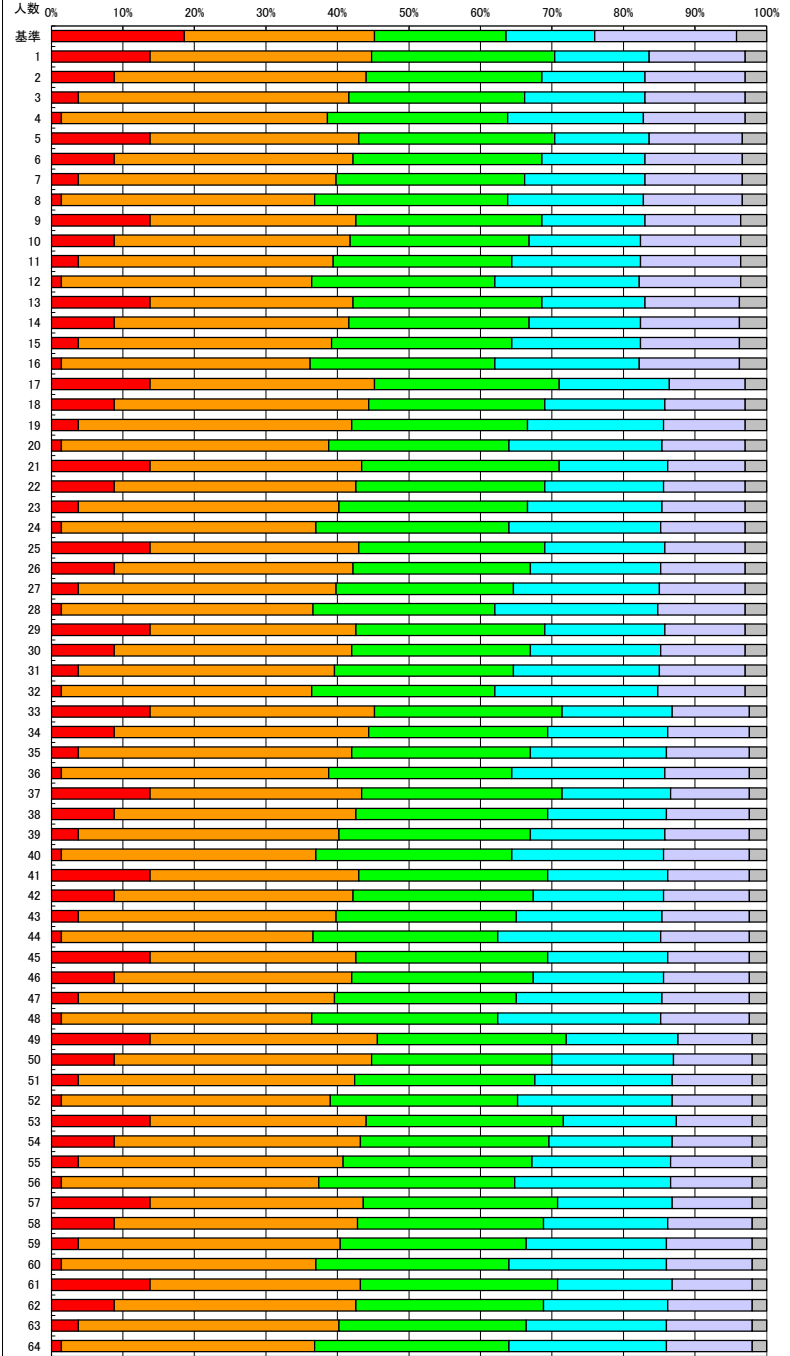

人数

ID	A	B	C	D	E	X
基準	93	133	92	62	99	21
1	69	155	128	66	67	15
2	44	176	123	72	70	15
3	19	189	123	84	70	15
4	7	186	126	95	71	15
5	69	146	137	66	65	17
6	44	167	132	72	68	17
7	19	180	132	84	68	17
8	7	177	135	95	69	17
9	69	144	130	72	67	18
10	44	165	125	78	70	18
11	19	178	125	90	70	18
12	7	175	128	101	71	18
13	69	142	132	72	66	19
14	44	164	126	78	69	19
15	19	177	126	90	69	19
16	7	174	129	101	70	19
17	69	157	129	77	53	15
18	44	178	123	84	56	15
19	19	191	123	95	57	15
20	7	187	126	107	58	15
21	69	148	138	76	54	15
22	44	169	132	83	57	15
23	19	182	132	94	58	15
24	7	178	135	106	59	15
25	69	146	130	84	56	15
26	44	167	124	91	59	15
27	19	180	124	102	60	15
28	7	176	127	114	61	15
29	69	144	132	84	56	15
30	44	166	125	91	59	15
31	19	179	125	102	60	15
32	7	175	128	114	61	15
33	69	157	131	77	54	12
34	44	178	125	84	57	12
35	19	191	125	95	58	12
36	7	187	128	107	59	12
37	69	148	140	76	55	12
38	44	169	134	83	58	12
39	19	182	134	94	59	12
40	7	178	137	106	60	12
41	69	146	132	84	57	12
42	44	167	126	91	60	12
43	19	180	126	102	61	12
44	7	176	129	114	62	12
45	69	144	134	84	57	12
46	44	166	127	91	60	12
47	19	179	127	102	61	12
48	7	175	130	114	62	12
49	69	159	132	78	52	10
50	44	180	126	85	55	10
51	19	193	126	96	56	10
52	7	188	131	108	56	10
53	69	151	138	79	53	10
54	44	172	132	86	56	10
55	19	185	132	97	57	10
56	7	180	137	109	57	10
57	69	149	136	80	56	10
58	44	170	130	87	59	10
59	19	183	130	98	60	10
60	7	178	135	110	60	10
61	69	147	138	80	56	10
62	44	169	131	87	59	10
63	19	182	131	98	60	10
64	7	177	136	110	60	10