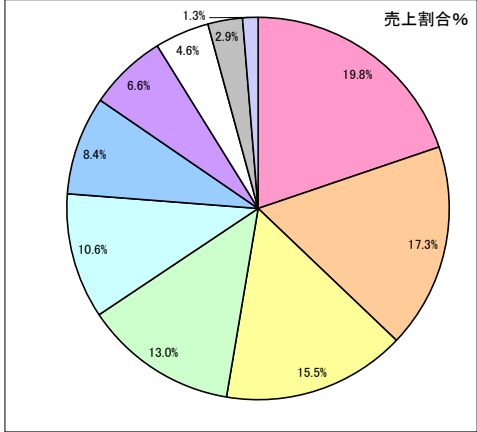

[CPM分析パラメータ](#)
[CPM分析サマリ](#)
[顧客状況一覧202005全商品](#)
[顧客状況一覧202006全商品](#)
[顧客状況一覧202007全商品](#)
[顧客状況一覧202005商品G\(商品頭2のもの\)](#)

各シートのセルA1クリックで戻る
[デシル分析結果](#)

[RFM分析結果](#)

[RFM分析パラメータシミュレート結果](#)

[ABC分析結果](#)

期間別ABC分析
月別 その他週別/曜日別/四半期別は省略

[連動見本](#)

[引き上げ率見本](#)

[CPM分析結果](#)

デシル値	購買額合計	売上割合 (%)	累積割合 (%)	累積データ数
1	39,722,226	19.8%	19.8%	50
2	34,772,464	17.3%	37.1%	100
3	31,163,686	15.5%	52.6%	150
4	26,014,157	13.0%	65.6%	200
5	21,306,215	10.6%	76.2%	250
6	16,769,567	8.4%	84.6%	300
7	13,249,315	6.6%	91.2%	350
8	9,194,905	4.6%	95.8%	400
9	5,906,259	2.9%	98.7%	450
10	2,586,449	1.3%	100.0%	500
	200,685,243			