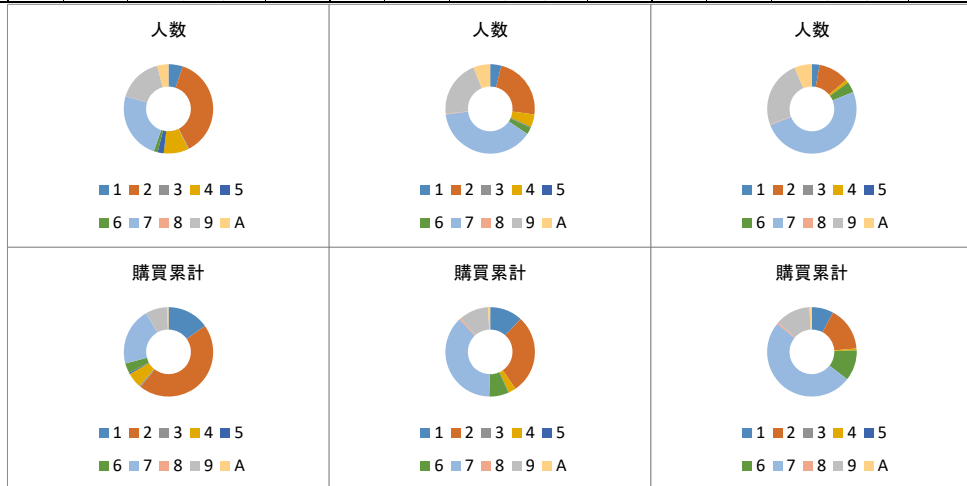

商品グループ:商品頭2 のもの[商品2???)	2020/5/1 基準				2020/6/1 基準				2020/7/1 基準			
	人数	(%)	購買累計(円)	(%)	人数	(%)	購買累計(円)	(%)	人数	(%)	購買累計(円)	(%)
1 優良顧客	23	5.2%	1,923,057	15.2%	18	4.1%	1,501,766	11.9%	12	2.7%	991,055	7.8%
2 コツコツ顧客	164	37.2%	5,754,761	45.5%	101	22.9%	3,622,423	28.6%	49	11.1%	2,026,776	16.0%
3 流行顧客	1	0.2%	73,508	0.6%	0	0.0%	0	0.0%	0	0.0%	0	0.0%
4 よちよち顧客	40	9.1%	694,908	5.5%	21	4.8%	343,083	2.7%	5	1.1%	84,021	0.7%
5 初回現役	10	2.3%	61,040	0.5%	1	0.2%	15,544	0.1%	0	0.0%	0	0.0%
6 優良顧客(離脱)	6	1.4%	465,007	3.7%	11	2.5%	886,298	7.0%	17	3.9%	1,397,009	11.0%
7 コツコツ顧客(離脱)	107	24.3%	2,632,207	20.8%	170	38.5%	4,764,545	37.6%	222	50.3%	6,360,192	50.2%
8 流行顧客(離脱)	0	0.0%	0	0.0%	1	0.2%	73,508	0.6%	1	0.2%	73,508	0.6%
9 よちよち顧客(離脱)	72	16.3%	1,004,504	7.9%	91	20.6%	1,356,329	10.7%	107	24.3%	1,615,391	12.8%
A 初回顧客(離脱)	18	4.1%	51,936	0.4%	27	6.1%	97,432	0.8%	28	6.3%	112,976	0.9%
	441		12,660,928		441		12,660,928		441		12,660,928