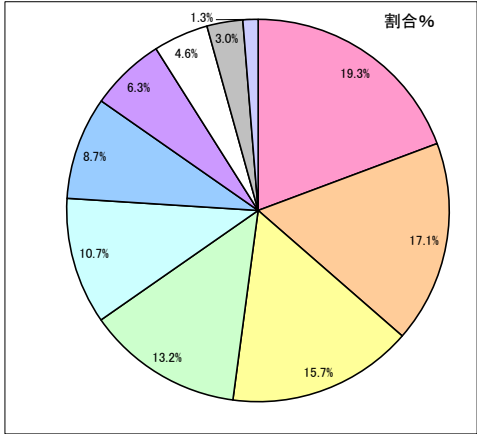

(人)

M3	F5	F4	F3	F2	F1	
R5	0	36	81	0	0	A
R4	0	5	4	0	0	B
R3	0	0	0	0	0	C
R2	0	7	15	0	0	D
R1	0	16	18	0	0	E

(人)

M2	F5	F4	F3	F2	F1	
R5	0	0	48	8	0	A
R4	0	0	9	3	0	B
R3	0	0	2	0	0	C
R2	0	0	6	1	0	D
R1	0	0	8	5	0	E

(人)

デシル値	来店回数合計	割合 (%)	累積割合 (%)	累積データ数
1	2,890	19.3%	19.3%	50
2	2,559	17.1%	36.4%	100
3	2,351	15.7%	52.1%	150
4	1,978	13.2%	65.3%	200
5	1,602	10.7%	76.0%	250
6	1,302	8.7%	84.7%	300
7	949	6.3%	91.0%	350
8	696	4.6%	95.7%	400
9	454	3.0%	98.7%	450
10	190	1.3%	100.0%	500
	14,971			