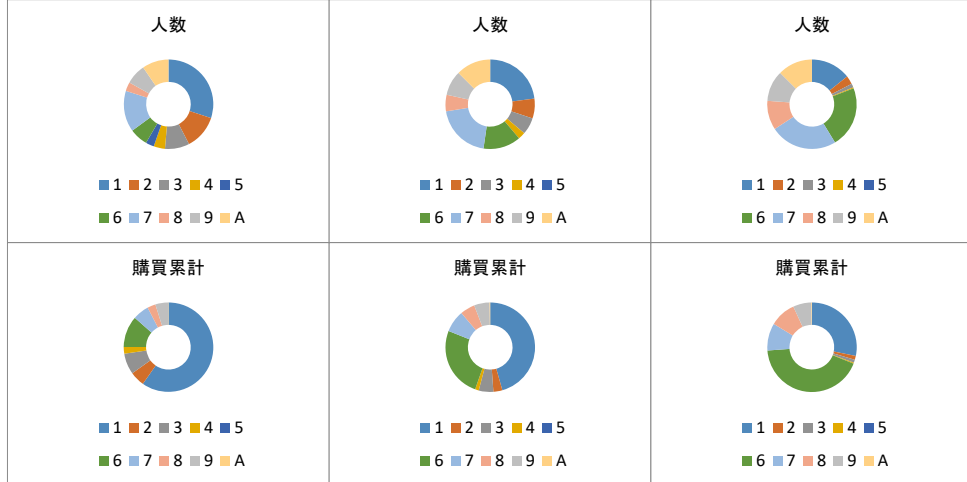

全商品	2020/5/1 基準				2020/6/1 基準				2020/7/1 基準			
	人数	(%)	購買累計(円)	(%)	人数	(%)	購買累計(円)	(%)	人数	(%)	購買累計(円)	(%)
1 優良顧客	150	30.0%	33,033,178	59.7%	115	23.0%	25,253,111	45.6%	72	14.4%	15,553,708	28.1%
2 コツコツ顧客	62	12.4%	2,971,580	5.4%	36	7.2%	1,791,831	3.2%	15	3.0%	775,619	1.4%
3 流行顧客	44	8.8%	4,216,578	7.6%	30	6.0%	2,905,006	5.2%	7	1.4%	649,797	1.2%
4 よちよち顧客	21	4.2%	1,334,600	2.4%	13	2.6%	770,763	1.4%	2	0.4%	172,463	0.3%
5 初回現役	15	3.0%	21,393	0.0%	0	0.0%	0	0.0%	0	0.0%	0	0.0%
6 優良顧客(離脱)	33	6.6%	6,256,479	11.3%	68	13.6%	14,036,546	25.4%	111	22.2%	23,735,949	42.9%
7 コツコツ顧客(離脱)	74	14.8%	3,246,673	5.9%	100	20.0%	4,426,422	8.0%	121	24.2%	5,442,634	9.8%
8 流行顧客(離脱)	16	3.2%	1,655,332	3.0%	30	6.0%	2,966,904	5.4%	53	10.6%	5,222,113	9.4%
9 よちよち顧客(離脱)	37	7.4%	2,527,880	4.6%	45	9.0%	3,091,717	5.6%	56	11.2%	3,690,017	6.7%
A 初回顧客(離脱)	48	9.6%	89,387	0.2%	63	12.6%	110,780	0.2%	63	12.6%	110,780	0.2%
	500		55,353,080		500		55,353,080		500		55,353,080