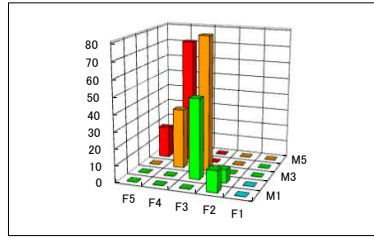

(人)

R5	F5	F4	F3	F2	F1
M5	0	0	0	0	0
M4	19	74	0	0	0
M3	0	36	81	0	0
M2	0	0	48	8	0
M1	0	0	0	13	0

A
B
C
D
E