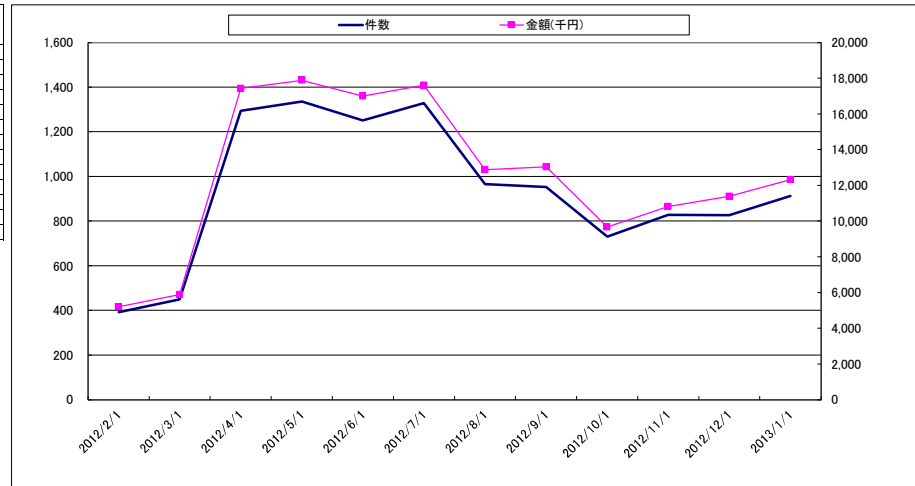

期間(月)		件数	金額(千円)
From	To		
2013/1/1	2013/1/31	913	12,314
2012/12/1	2012/12/31	827	11,384
2012/11/1	2012/11/30	828	10,804
2012/10/1	2012/10/31	731	9,657
2012/9/1	2012/9/30	952	13,027
2012/8/1	2012/8/31	965	12,869
2012/7/1	2012/7/31	1,328	17,608
2012/6/1	2012/6/30	1,250	16,998
2012/5/1	2012/5/31	1,336	17,889
2012/4/1	2012/4/30	1,293	17,420
2012/3/1	2012/3/31	450	5,883
2012/2/1	2012/2/29	392	5,206
		11,265	151,059