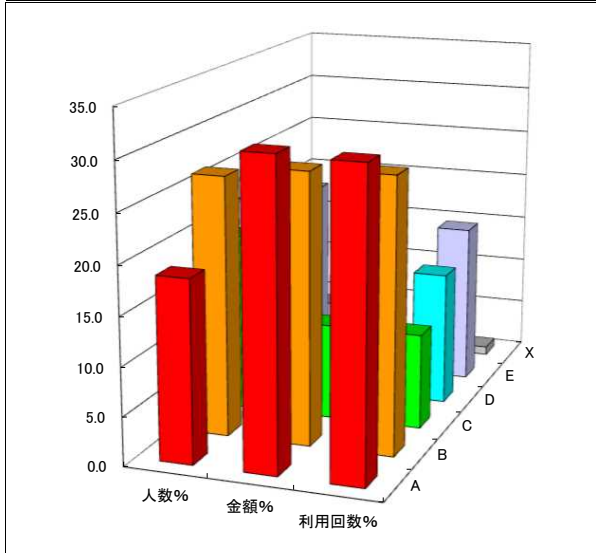

RFMグループ	人数	金額	利用回数	人数%	金額%	利用回数%
A	93	55,670,391	4,138	18.6	31.1	30.9
B	133	49,647,482	3,748	26.6	27.7	28.0
C	92	17,600,165	1,313	18.4	9.8	9.8
D	62	24,903,628	1,844	12.4	13.9	13.8
E	99	29,582,442	2,223	19.8	16.5	16.6
X	21	1,584,797	117	4.2	0.9	0.9
	500	178,988,905	13,383	100.0	100.0	100.0