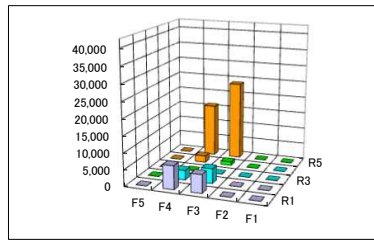

以下略

(千円)

M5	F5	F4	F3	F2	F1	
R5	0	0	0	0	0	A
R4	0	0	0	0	0	B
R3	0	0	0	0	0	C
R2	0	0	0	0	0	D
R1	0	0	0	0	0	E

	ランク5	ランク4	ランク3	ランク2	ランク1
R	30	60	90	180	一日超
F	50	30	10	2	一回未満
M	1000	500	200	100	一千円未満

(千円)

M4	F5	F4	F3	F2	F1	
R5	13,131	42,539	0	0	0	A
R4	0	1,083	0	0	0	B
R3	0	0	0	0	0	C
R2	6,669	5,836	0	0	0	D
R1	16,079	13,124	0	0	0	E

(千円)

M3	F5	F4	F3	F2	F1	
R5	0	16,027	23,839	0	0	A
R4	0	2,030	1,052	0	0	B
R3	0	0	0	0	0	C
R2	0	2,896	4,457	0	0	D
R1	0	7,145	5,587	0	0	E

(千円)

M2	F5	F4	F3	F2	F1	
R5	0	0	7,252	1,008	0	A
R4	0	0	1,622	371	0	B
R3	0	0	308	0	0	C
R2	0	0	935	102	0	D
R1	0	0	1,241	542	0	E