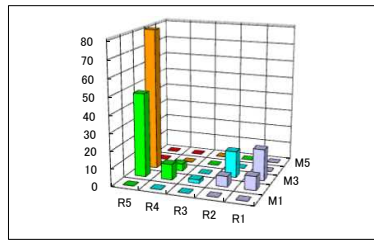

A
B
C
D
E

	ランク5	ランク4	ランク3	ランク2	ランク1
R	30	60	90	180	一日超
F	50	30	10	2	一回未満
M	1000	500	200	100	一千円未満

(人)

F4	R5	R4	R3	R2	R1
M5	0	0	0	0	0
M4	74	2	0	10	22
M3	36	5	0	7	16
M2	0	0	0	0	0
M1	0	0	0	0	0

A
B
C
D
E

(人)

F3	R5	R4	R3	R2	R1
M5	0	0	0	0	0
M4	0	0	0	0	0
M3	81	4	0	15	18
M2	48	9	2	6	8
M1	0	0	0	0	0

A
B
C
D
E

(人)

F2	R5	R4	R3	R2	R1
M5	0	0	0	0	0
M4	0	0	0	0	0
M3	0	0	0	0	0
M2	8	3	0	1	5
M1	13	13	5	21	14

A
B
C
D
E

(人)

F1	R5	R4	R3	R2	R1
M5	0	0	0	0	0
M4	0	0	0	0	0
M3	0	0	0	0	0
M2	0	0	0	0	0
M1	0	0	0	2	2

A
B
C
D
E