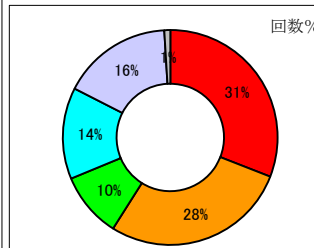

RFMグループ	人数	金額	利用回数	人数%	金額%	利用回数%
A	93	55,670,391	4,138	18.6	31.1	30.9
B	133	49,647,482	3,748	26.6	27.7	28.0
C	92	17,600,165	1,313	18.4	9.8	9.8
D	62	24,903,628	1,844	12.4	13.9	13.8
E	99	29,582,442	2,223	19.8	16.5	16.6
X	21	1,584,797	117	4.2	0.9	0.9
	500	178,988,905	13,383	100.0	100.0	100.0