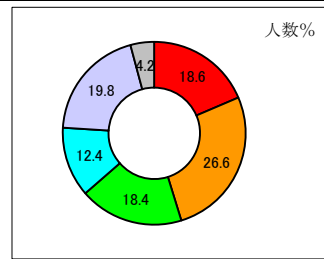

RFMグループ	人数	金額	利用回数	人数%	金額%	利用回数%
A	93	55,670,391	4,138	18.6	31.1	30.9
B	133	49,647,482	3,748	26.6	27.7	28.0
C	92	17,600,165	1,313	18.4	9.8	9.8
D	62	24,903,628	1,844	12.4	13.9	13.8
E	99	29,582,442	2,223	19.8	16.5	16.6
X	21	1,584,797	117	4.2	0.9	0.9
	500	178,988,905	13,383	100.0	100.0	100.0