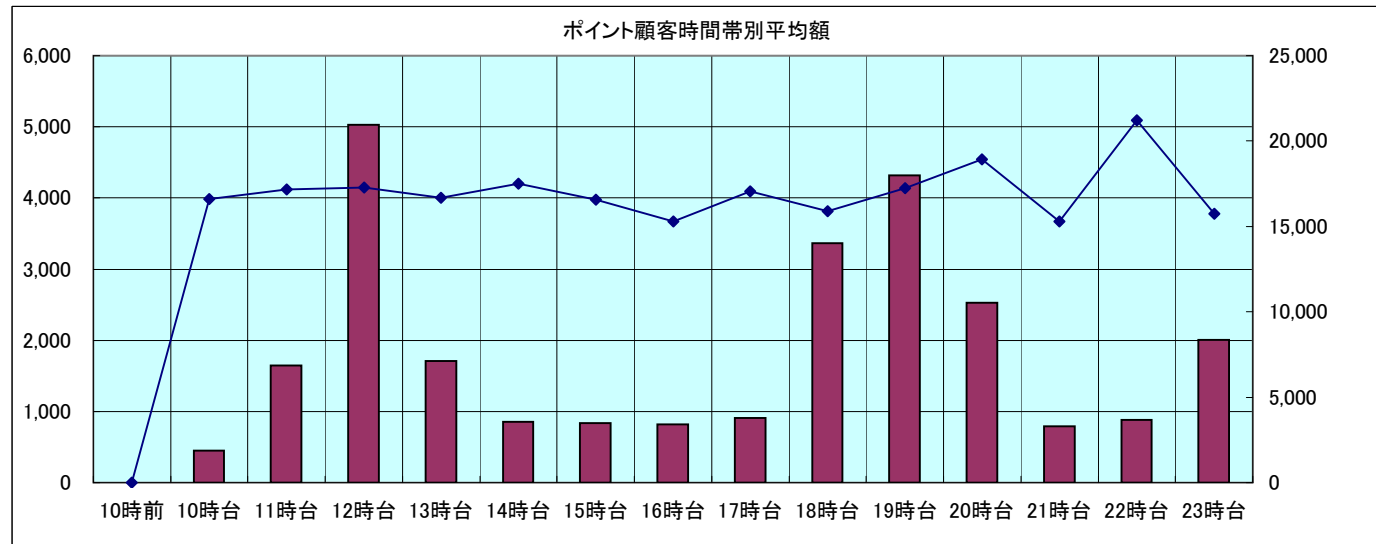

ポイント顧客時間帯別購買額

ポイント顧客時間帯別購買額
抽出条件は、条件シートを参照

時間帯	利用回数	購買額	平均額
10時前	0	0	0
10時台	449	7,463,254	16,622
11時台	1,644	28,215,167	17,163
12時台	5,029	86,813,420	17,263
13時台	1,712	28,584,742	16,697
14時台	852	14,907,113	17,497
15時台	838	13,896,930	16,583
16時台	820	12,547,379	15,302
17時台	913	15,556,327	17,039
18時台	3,365	53,428,656	15,878
19時台	4,316	74,356,363	17,228
20時台	2,529	47,848,490	18,920
21時台	791	12,081,662	15,274
22時台	879	18,654,508	21,222
23時台	2,004	31,542,803	15,740
合計	26,141	445,896,814	17,057