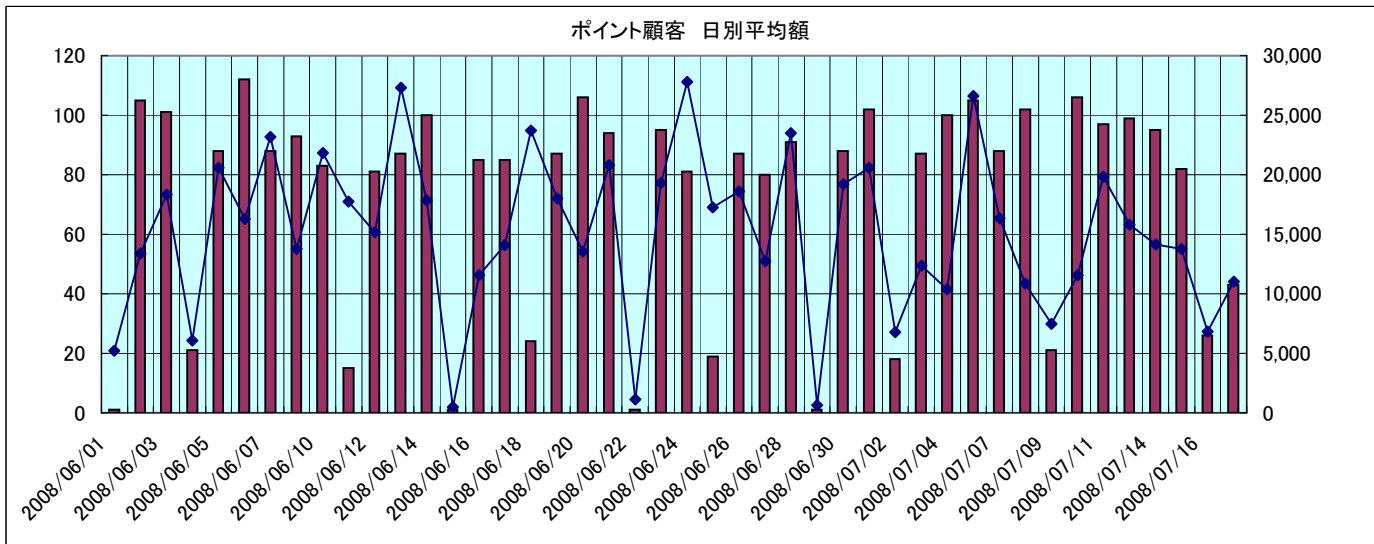

ポイント顧客曜日別購買額

ポイント顧客曜日別購買額  
抽出条件は、条件シートを参照

曜日	利用回数	購買額	平均額
日	84	1,223,888	14,570
月	4,984	80,623,274	16,176
火	5,002	88,712,485	17,735
水	1,260	20,117,857	15,967
木	4,827	77,859,431	16,130
金	4,953	85,079,221	17,177
土	5,031	92,280,658	18,342
合計	26,141	445,896,814	17,057

ポイント顧客日別購買額

ポイント顧客 日別購買額  
抽出条件は、条件シートを参照

日	曜日	利用回数	購買額	平均額
2008/06/01	日	1	5,231	5,231
2008/06/02	月	105	1,406,430	13,395
2008/06/03	火	101	1,852,509	18,342
2008/06/04	水	21	127,124	6,054
2008/06/05	木	88	1,811,526	20,586
2008/06/06	金	112	1,821,818	16,266
2008/06/07	土	88	2,040,421	23,187
2008/06/08	日	93	1,279,101	13,754
2008/06/09	月	83	1,812,668	21,839
2008/06/10	火	15	266,068	17,738
2008/06/11	水	81	1,228,433	15,166
2008/06/12	木	87	2,373,797	27,285
2008/06/13	金	87	1,786,932	17,869
2008/06/14	土	100	1,786,932	17,869
2008/06/15	日	1	510	510
2008/06/16	月	85	983,191	11,567
2008/06/17	火	85	1,195,773	14,068
2008/06/18	水	24	569,366	23,724
2008/06/19	木	87	1,567,673	18,019
2008/06/20	金	106	1,435,622	13,544
2008/06/21	土	94	1,956,606	20,815
2008/06/22	日	1	1,139	1,139
2008/06/23	月	95	1,835,239	19,318
2008/06/24	火	81	2,250,175	27,780
2008/06/25	水	19	328,113	17,269
2008/06/26	木	87	1,617,765	18,595
2008/06/27	金	80	1,017,231	12,715
2008/06/28	土	91	2,138,647	23,502
2008/06/29	日	1	647	647
2008/06/30	月	88	1,688,875	19,192
2008/07/01	火	102	2,097,683	20,566
2008/07/02	水	18	121,926	6,774
2008/07/03	木	87	1,077,584	12,386
2008/07/04	金	100	1,040,077	10,401
2008/07/05	土	105	2,792,966	26,600
2008/07/06	日	88	1,439,698	16,360
2008/07/07	月	102	1,108,953	10,872
2008/07/08	火	21	157,273	7,489
2008/07/09	水	106	1,222,904	11,537
2008/07/10	木	97	1,926,345	19,859
2008/07/11	金	99	1,567,461	15,833
2008/07/12	土	95	1,344,198	14,149
2008/07/13	日	82	1,126,794	13,741
2008/07/14	月	26	177,219	6,816
2008/07/15	火	43	474,458	11,034
2008/07/16	水			
2008/07/17	木			
合計		3,171	54,074,169	