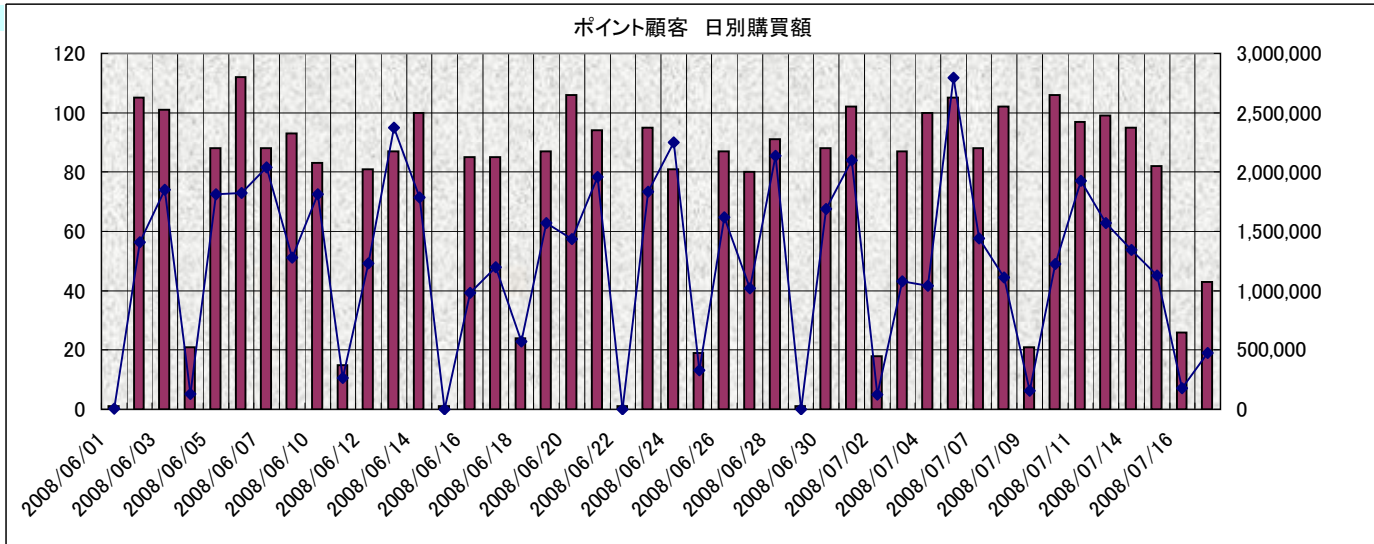

ポイント顧客曜日別購買額

ポイント顧客曜日別購買額  
抽出条件は、条件シートを参照

曜日	利用回数	購買額	平均額
日	84	1,223,888	14,570
月	4,984	80,623,274	16,176
火	5,002	88,712,485	17,735
水	1,260	20,117,857	15,967
木	4,827	77,859,431	16,130
金	4,953	85,079,221	17,177
土	5,031	92,280,658	18,342
合計	26,141	445,896,814	17,057

ポイント顧客日別購買額

ポイント顧客 日別購買額  
抽出条件は、条件シートを参照

日	曜日	利用回数	購買額	平均額
2008/06/01	日	1	5,231	5,231
2008/06/02	月	105	1,406,430	13,395
2008/06/03	火	101	1,852,509	18,342
2008/06/04	水	21	127,124	6,054
2008/06/05	木	88	1,811,526	20,586
2008/06/06	金	112	1,821,818	16,266
2008/06/07	土	88	2,040,421	23,187
2008/06/08	日	93	1,279,101	13,754
2008/06/09	月	83	1,812,668	21,839
2008/06/10	火	15	266,068	17,738
2008/06/11	水	81	1,228,433	15,166
2008/06/12	木	87	2,373,797	27,285
2008/06/13	金	87	1,786,932	17,869
2008/06/14	土	100	1,786,932	17,869
2008/06/15	日	1	510	510
2008/06/16	月	85	983,191	11,567
2008/06/17	火	85	1,195,773	14,068
2008/06/18	水	24	569,366	23,724
2008/06/19	木	87	1,567,673	18,019
2008/06/20	金	106	1,435,622	13,544
2008/06/21	土	94	1,956,606	20,815
2008/06/22	日	1	1,139	1,139
2008/06/23	月	95	1,835,239	19,318
2008/06/24	火	81	2,250,175	27,780
2008/06/25	水	19	328,113	17,269
2008/06/26	木	87	1,617,765	18,595
2008/06/27	金	80	1,017,231	12,715
2008/06/28	土	91	2,138,647	23,502
2008/06/29	日	1	647	647
2008/06/30	月	88	1,688,875	19,192
2008/07/01	火	102	2,097,683	20,566
2008/07/02	水	18	121,926	6,774
2008/07/03	木	87	1,077,584	12,386
2008/07/04	金	100	1,040,077	10,401
2008/07/05	土	105	2,792,966	26,600
2008/07/06	日	88	1,439,698	16,360
2008/07/07	月	102	1,108,953	10,872
2008/07/08	火	21	157,273	7,489
2008/07/09	水	106	1,222,904	11,537
2008/07/10	木	97	1,926,345	19,859
2008/07/11	金	99	1,567,461	15,833
2008/07/12	土	95	1,344,198	14,149
2008/07/13	日	82	1,126,794	13,741
2008/07/14	月	26	177,219	6,816
2008/07/15	火	43	474,458	11,034
2008/07/16	水			
2008/07/17	木			
合計		3,171	54,074,169	