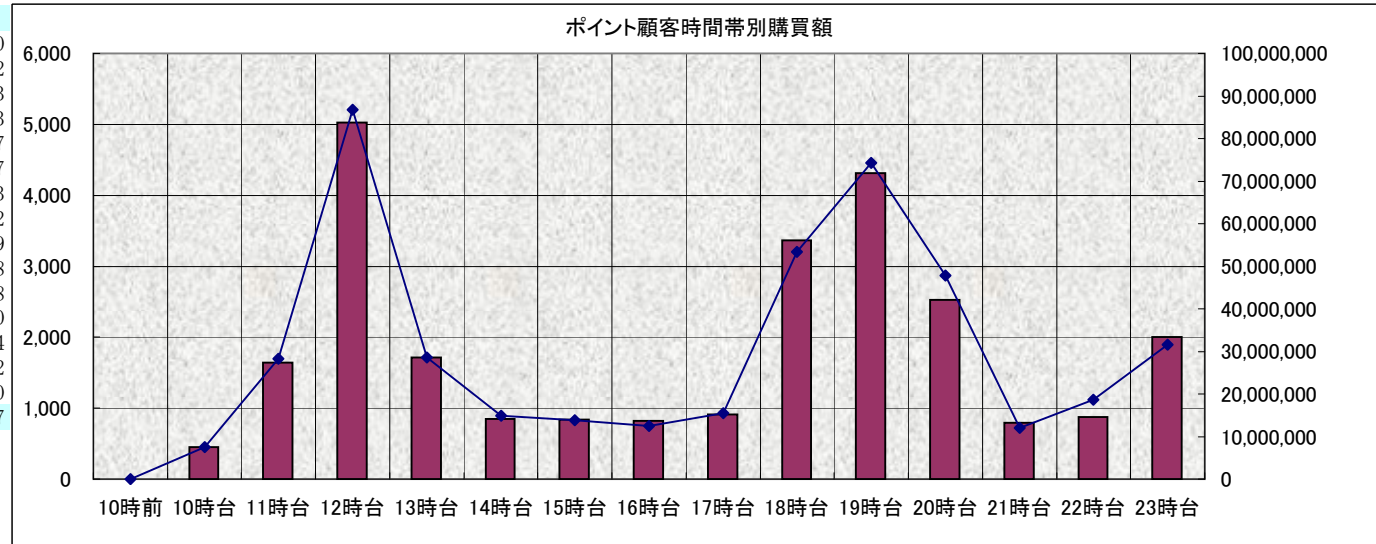

ポイント顧客時間帯別購買額

ポイント顧客時間帯別購買額
抽出条件は、条件シートを参照

時間帯	利用回数	購買額	平均額
10時前	0	0	0
10時台	449	7,463,254	16,622
11時台	1,644	28,215,167	17,163
12時台	5,029	86,813,420	17,263
13時台	1,712	28,584,742	16,697
14時台	852	14,907,113	17,497
15時台	838	13,896,930	16,583
16時台	820	12,547,379	15,302
17時台	913	15,556,327	17,039
18時台	3,365	53,428,656	15,878
19時台	4,316	74,356,363	17,228
20時台	2,529	47,848,490	18,920
21時台	791	12,081,662	15,274
22時台	879	18,654,508	21,222
23時台	2,004	31,542,803	15,740
合計	26,141	445,896,814	17,057