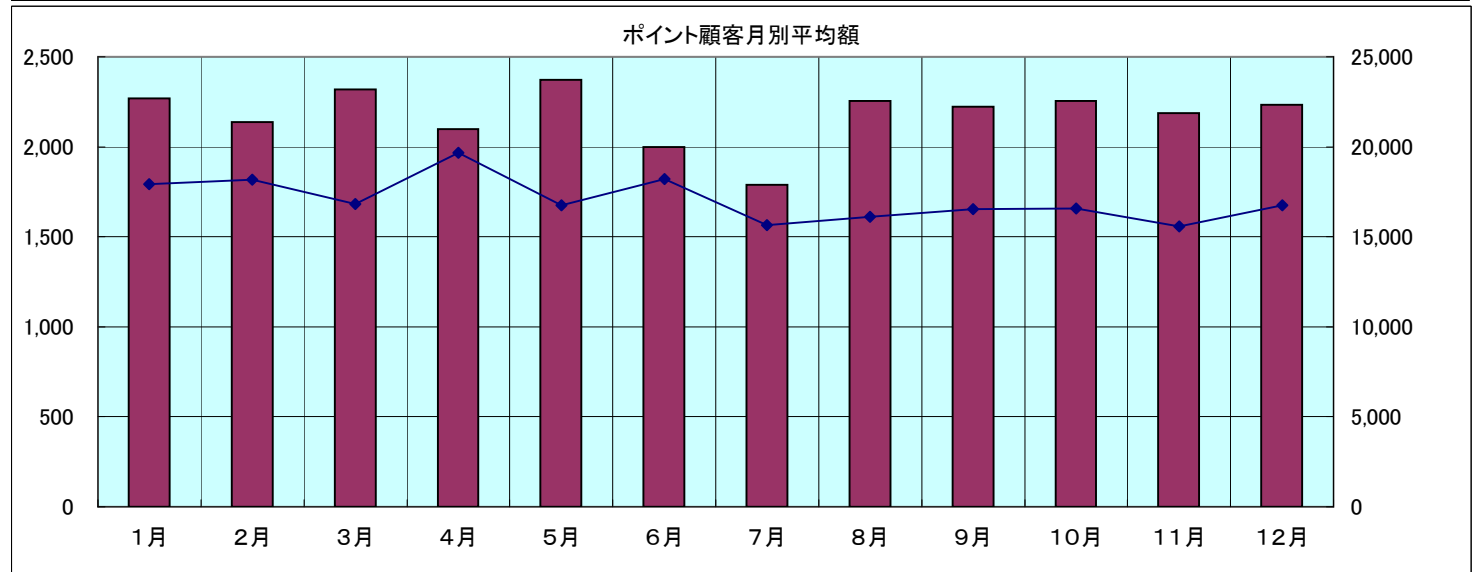

ポイント顧客月別購買額

ポイント顧客月別購買額  
抽出条件は、条件シートを参照

月	利用回数	購買額	平均額
1月	2,268	40,633,459	17,916
2月	2,138	38,843,661	18,168
3月	2,320	39,042,361	16,829
4月	2,098	41,257,778	19,665
5月	2,373	39,767,489	16,758
6月	2,000	36,398,630	18,199
7月	1,788	27,986,099	15,652
8月	2,255	36,286,943	16,092
9月	2,223	36,781,044	16,546
10月	2,256	37,423,280	16,588
11月	2,188	34,061,291	15,567
12月	2,234	37,414,779	16,748
合計	26,141	445,896,814	17,057