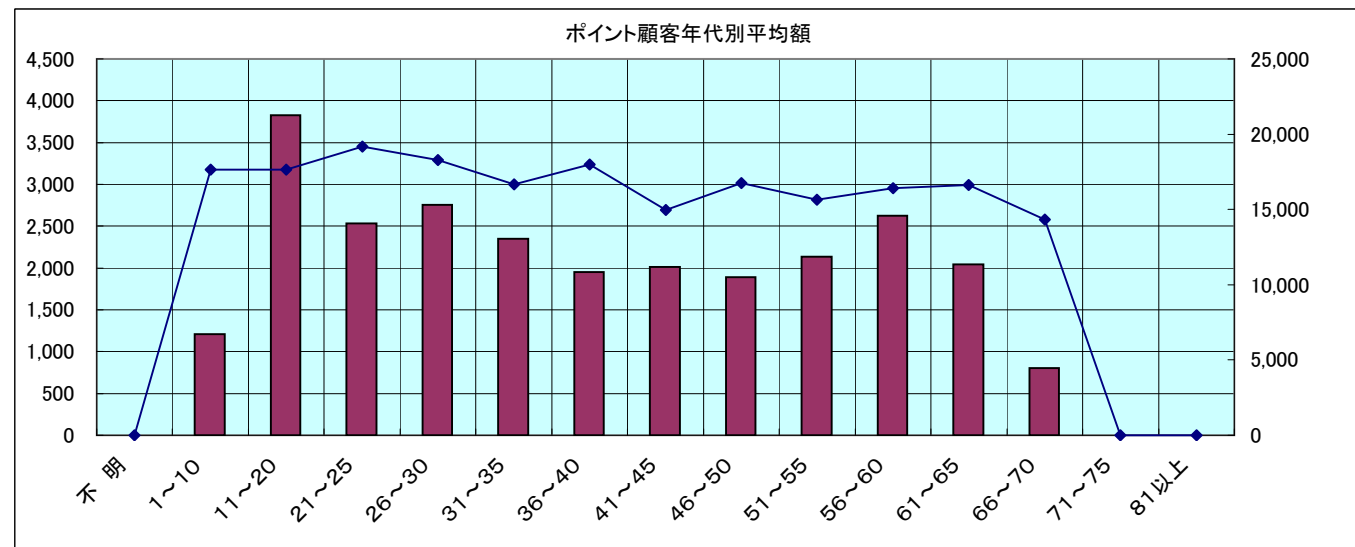

ポイント顧客時間帯別購買額

ポイント顧客時間帯別購買額  
抽出条件は、条件シートを参照

時間帯	利用回数	購買額	平均額
10時前	0	0	0
10時台	449	7,463,254	16,622
11時台	1,644	28,215,167	17,163
12時台	5,029	86,813,420	17,263
13時台	1,712	28,584,742	16,697
14時台	852	14,907,113	17,497
15時台	838	13,896,930	16,583
16時台	820	12,547,379	15,302
17時台	913	15,556,327	17,039
18時台	3,365	53,428,656	15,878
19時台	4,316	74,356,363	17,228
20時台	2,529	47,848,490	18,920
21時台	791	12,081,662	15,274
22時台	879	18,654,508	21,222
23時台	2,004	31,542,803	15,740
合計	26,141	445,896,814	17,057

ポイント顧客年代別購買額

ポイント顧客年代別購買額  
抽出条件は、条件シートを参照

年代	利用回数	購買額	平均額
不明	0	0	0
1~10	1,213	21,411,960	17,652
11~20	3,823	67,507,873	17,658
21~25	2,536	48,577,701	19,155
26~30	2,754	50,399,081	18,300
31~35	2,353	39,212,498	16,665
36~40	1,955	35,123,042	17,966
41~45	2,010	30,056,564	14,954
46~50	1,890	31,684,857	16,764
51~55	2,134	33,408,642	15,655
56~60	2,624	43,009,749	16,391
61~65	2,045	33,977,912	16,615
66~70	804	11,526,935	14,337
71~75	0	0	0
81以上	0	0	0
合計	26,141	445,896,814	17,057