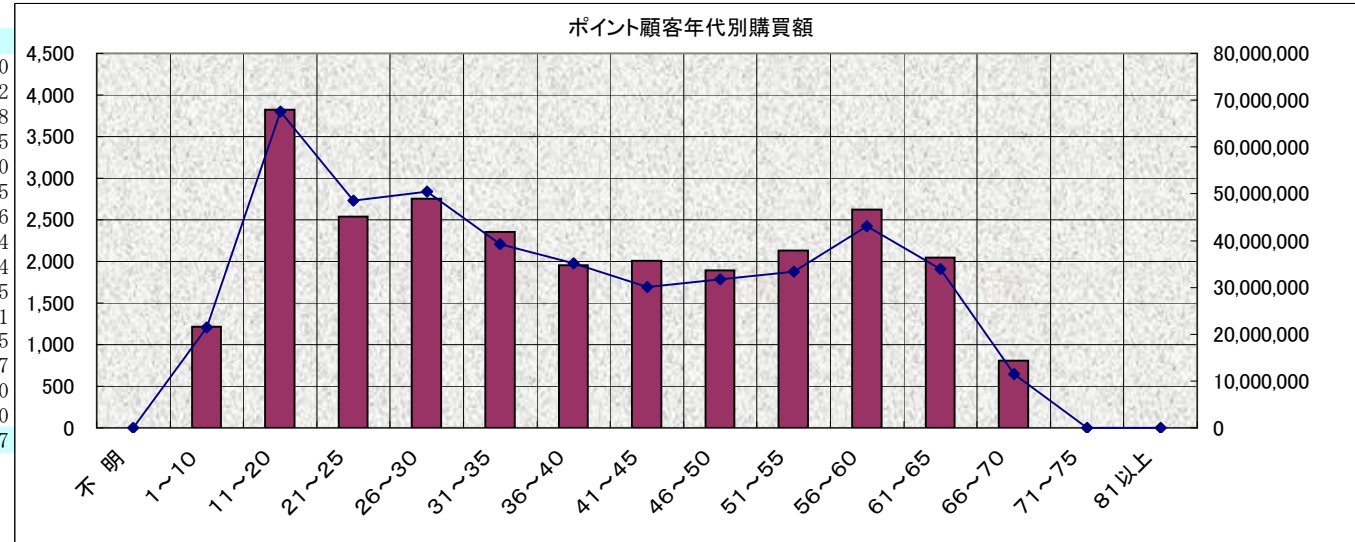

ポイント顧客時間帯別購買額

ポイント顧客時間帯別購買額  
抽出条件は、条件シートを参照

時間帯	利用回数	購買額	平均額
10時前	0	0	0
10時台	449	7,463,254	16,622
11時台	1,644	28,215,167	17,163
12時台	5,029	86,813,420	17,263
13時台	1,712	28,584,742	16,697
14時台	852	14,907,113	17,497
15時台	838	13,896,930	16,583
16時台	820	12,547,379	15,302
17時台	913	15,556,327	17,039
18時台	3,365	53,428,656	15,878
19時台	4,316	74,356,363	17,228
20時台	2,529	47,848,490	18,920
21時台	791	12,081,662	15,274
22時台	879	18,654,508	21,222
23時台	2,004	31,542,803	15,740
合計	26,141	445,896,814	17,057

ポイント顧客年代別購買額

ポイント顧客年代別購買額  
抽出条件は、条件シートを参照

年代	利用回数	購買額	平均額
不明	0	0	0
1~10	1,213	21,411,960	17,652
11~20	3,823	67,507,873	17,658
21~25	2,536	48,577,701	19,155
26~30	2,754	50,399,081	18,300
31~35	2,353	39,212,498	16,665
36~40	1,955	35,123,042	17,966
41~45	2,010	30,056,564	14,954
46~50	1,890	31,684,857	16,764
51~55	2,134	33,408,642	15,655
56~60	2,624	43,009,749	16,391
61~65	2,045	33,977,912	16,615
66~70	804	11,526,935	14,337
71~75	0	0	0
81以上	0	0	0
合計	26,141	445,896,814	17,057