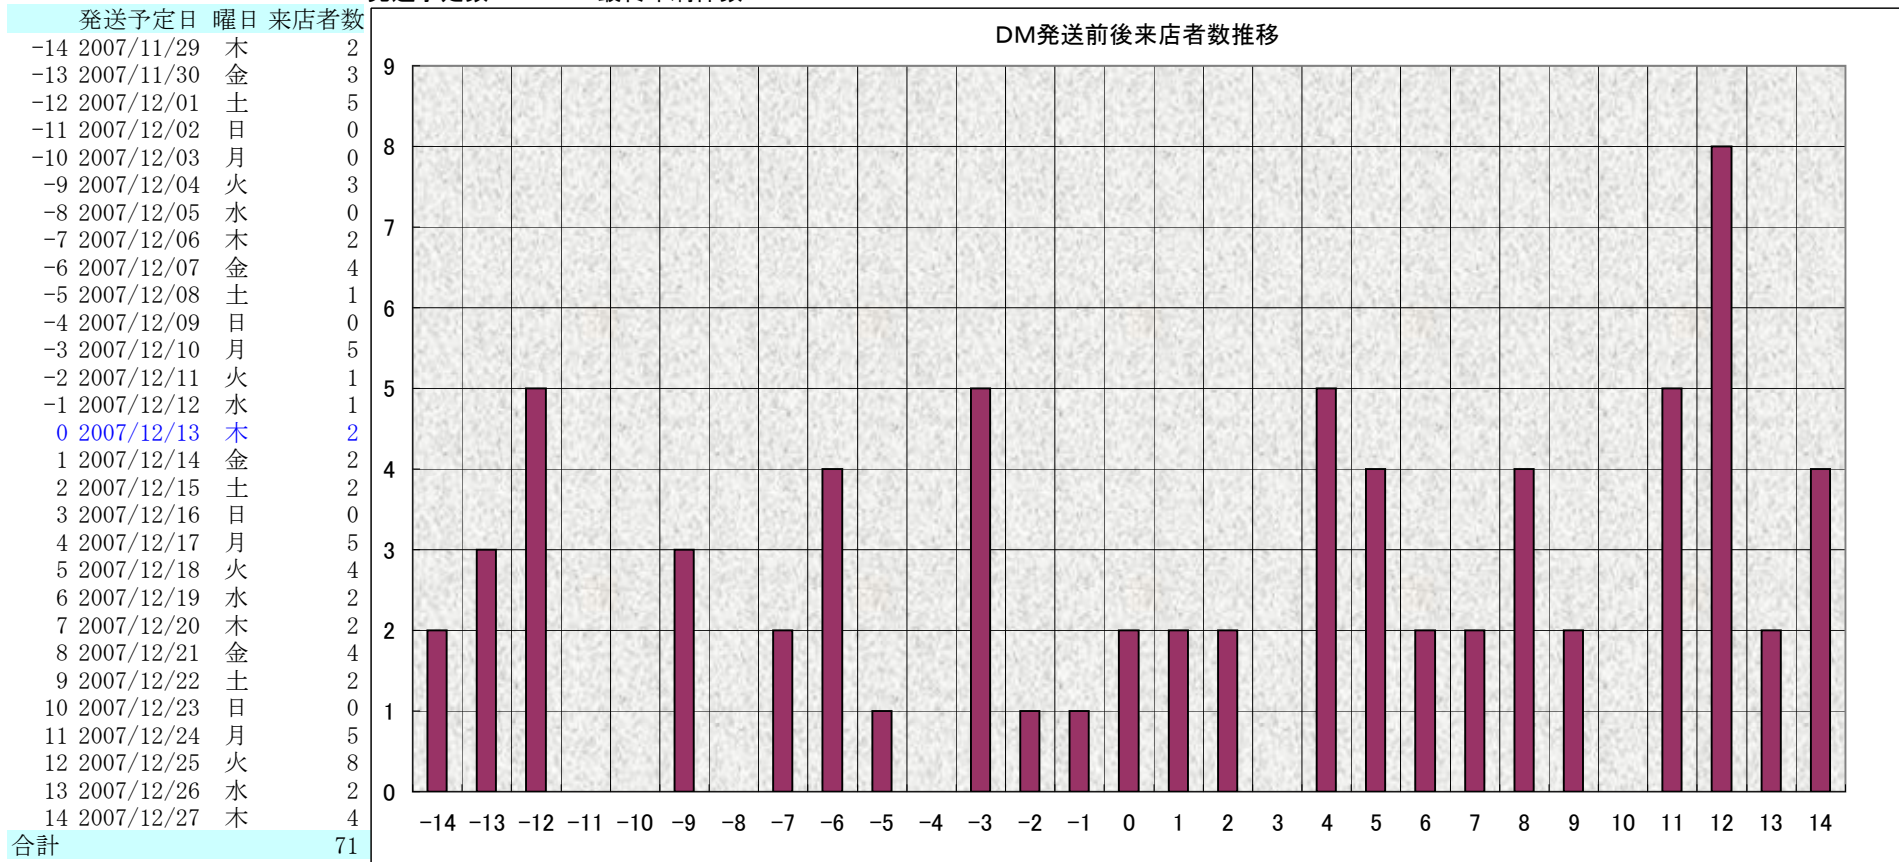

DM発送前後来店者数推移

DM番号 00001:メモ00001

DM発送予定日(2007/12/13)の前後14日の来店数

発送予定数 270 最終印刷件数 145