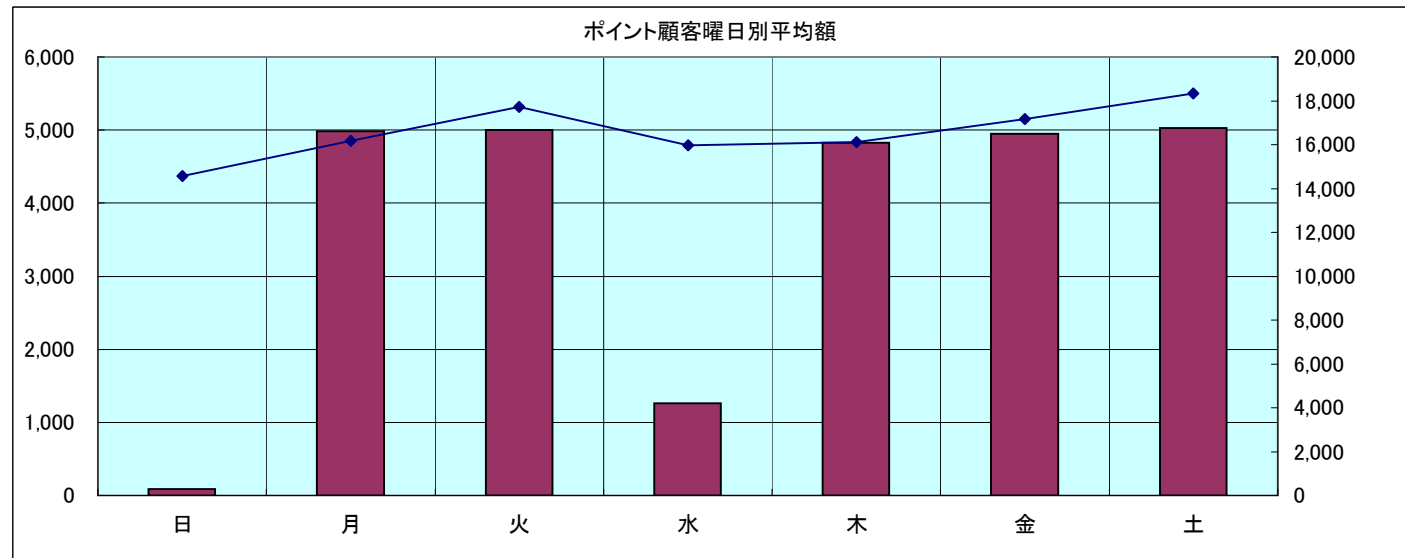

ポイント顧客月別購買額

ポイント顧客月別購買額  
抽出条件は、条件シートを参照

月	利用回数	購買額	平均額
1月	2,268	40,633,459	17,916
2月	2,138	38,843,661	18,168
3月	2,320	39,042,361	16,829
4月	2,098	41,257,778	19,665
5月	2,373	39,767,489	16,758
6月	2,000	36,398,630	18,199
7月	1,788	27,986,099	15,652
8月	2,255	36,286,943	16,092
9月	2,223	36,781,044	16,546
10月	2,256	37,423,280	16,588
11月	2,188	34,061,291	15,567
12月	2,234	37,414,779	16,748
合計	26,141	445,896,814	17,057

ポイント顧客曜日別購買額

ポイント顧客曜日別購買額  
抽出条件は、条件シートを参照

曜日	利用回数	購買額	平均額
日	84	1,223,888	14,570
月	4,984	80,623,274	16,176
火	5,002	88,712,485	17,735
水	1,260	20,117,857	15,967
木	4,827	77,859,431	16,130
金	4,953	85,079,221	17,177
土	5,031	92,280,658	18,342
合計	26,141	445,896,814	17,057