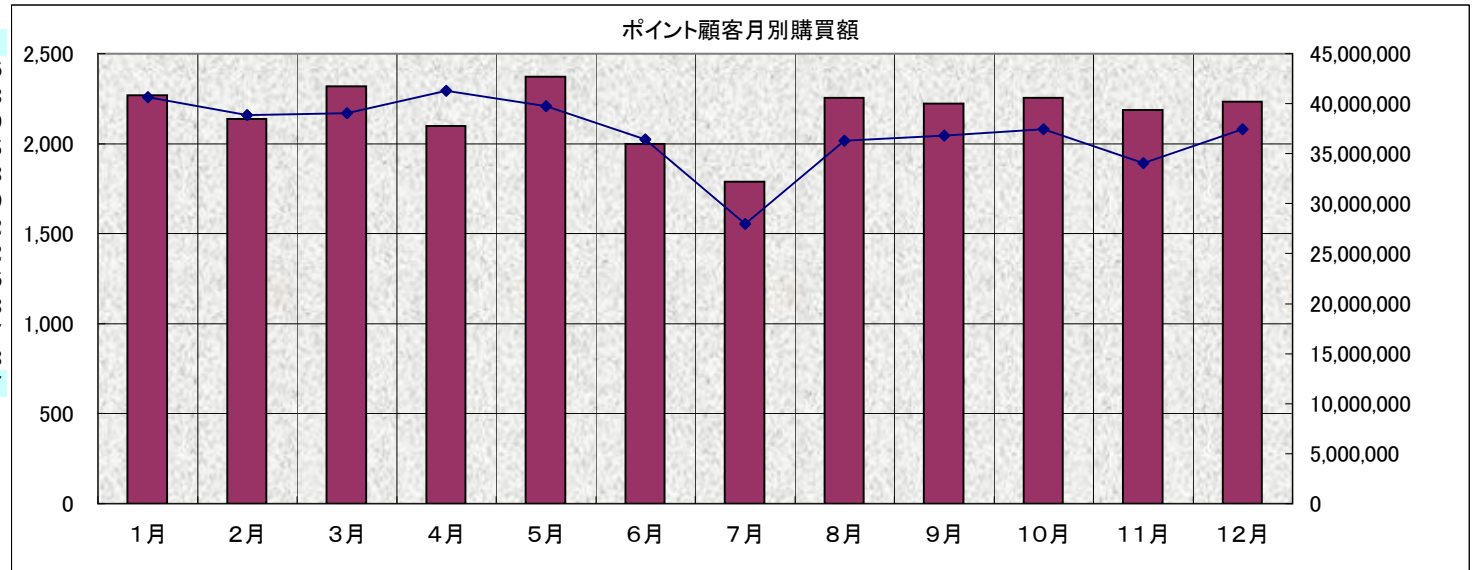

ポイント顧客月別購買額

ポイント顧客月別購買額  
抽出条件は、条件シートを参照

月	利用回数	購買額	平均額
1月	2,268	40,633,459	17,916
2月	2,138	38,843,661	18,168
3月	2,320	39,042,361	16,829
4月	2,098	41,257,778	19,665
5月	2,373	39,767,489	16,758
6月	2,000	36,398,630	18,199
7月	1,788	27,986,099	15,652
8月	2,255	36,286,943	16,092
9月	2,223	36,781,044	16,546
10月	2,256	37,423,280	16,588
11月	2,188	34,061,291	15,567
12月	2,234	37,414,779	16,748
合計	26,141	445,896,814	17,057