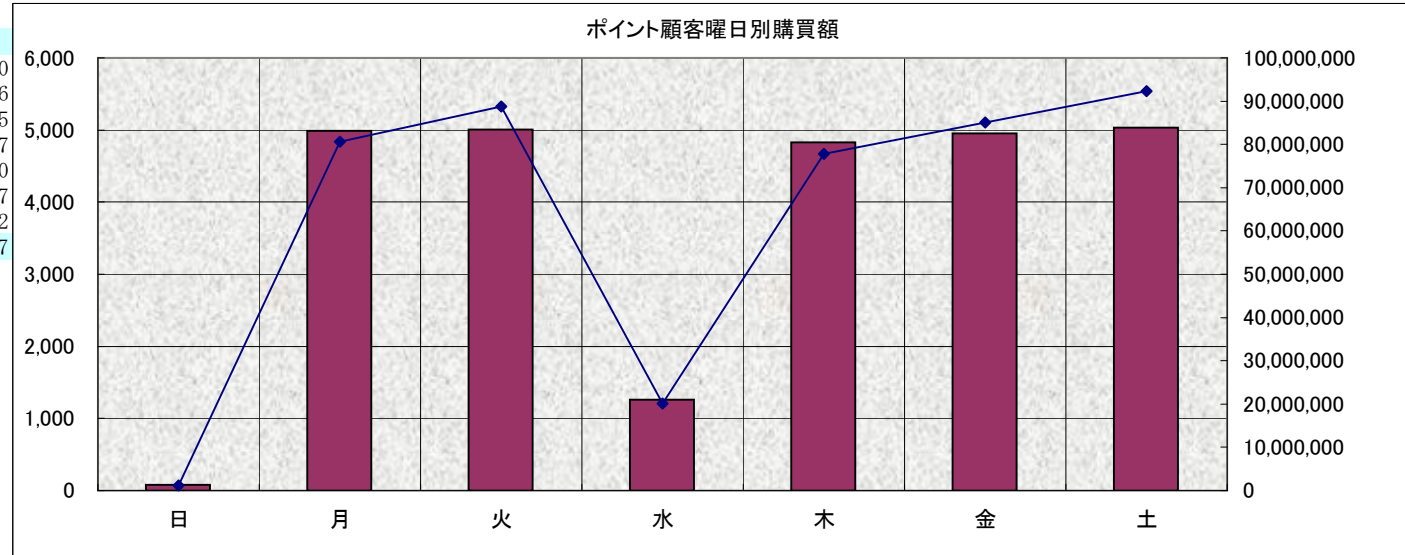

ポイント顧客月別購買額

ポイント顧客月別購買額  
抽出条件は、条件シートを参照

月	利用回数	購買額	平均額
1月	2,268	40,633,459	17,916
2月	2,138	38,843,661	18,168
3月	2,320	39,042,361	16,829
4月	2,098	41,257,778	19,665
5月	2,373	39,767,489	16,758
6月	2,000	36,398,630	18,199
7月	1,788	27,986,099	15,652
8月	2,255	36,286,943	16,092
9月	2,223	36,781,044	16,546
10月	2,256	37,423,280	16,588
11月	2,188	34,061,291	15,567
12月	2,234	37,414,779	16,748
合計	26,141	445,896,814	17,057

ポイント顧客曜日別購買額

ポイント顧客曜日別購買額  
抽出条件は、条件シートを参照

曜日	利用回数	購買額	平均額
日	84	1,223,888	14,570
月	4,984	80,623,274	16,176
火	5,002	88,712,485	17,735
水	1,260	20,117,857	15,967
木	4,827	77,859,431	16,130
金	4,953	85,079,221	17,177
土	5,031	92,280,658	18,342
合計	26,141	445,896,814	17,057